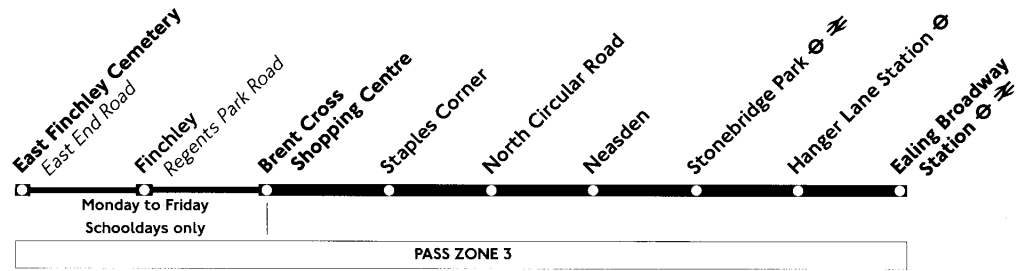

### Mondays to Fridays

<b>Brent Cross Shopping Centre</b>	0600	0620	0640	0700	0720	0740	0800	0820	0840	0900	0920	0940	Then every	00	20	40	1400
<b>Staples Corner</b>	0603	0623	0643	0703	0725	0745	0805	0825	0845	0905	0925	0944	20 minutes,	04	24	44	1404
<b>Neasden North Circular Road</b>	0606	0626	0646	0708	0730	0750	0810	0830	0850	0910	0930	0948	at these	08	28	48	until 1408
<b>Stonebridge Park Station</b> ⇄	0612	0632	0652	0717	0739	0759	0819	0839	0859	0919	0937	0955	minutes	15	35	55	1415
<b>Hanger Lane Station</b> ⇄	0617	0637	0657	0726	0748	0808	0828	0848	0908	0928	0944	1002	past the	22	42	02	1422
<b>Ealing Broadway Station</b> ⇄	0623	0643	0703	0738	0800	0820	0840	0900	0920	0940	0953	1011	hour	31	51	11	1431