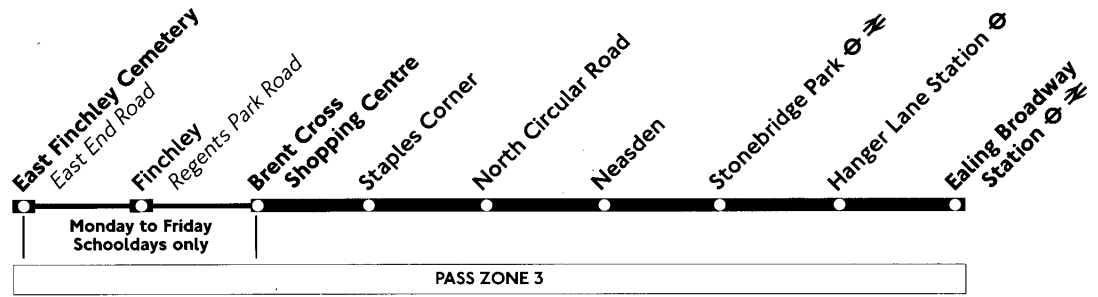

6.11.95 (R)
T05880

112

Brent Cross - Neasden - Ealing Broadway

Mondays to Saturdays

Mondays to Fridays

| | | | | | | | | | | | | | | | | | |
|-------------------------------------|------|------|------|------|------|------|------|------|------|------|------|------|-------------|----|----|----|------------|
| Brent Cross Shopping Centre | 0600 | 0620 | 0640 | 0700 | 0720 | 0740 | 0800 | 0820 | 0840 | 0900 | 0920 | 0940 | Then every | 00 | 20 | 40 | 1400 |
| Staples Corner | 0603 | 0623 | 0643 | 0703 | 0725 | 0745 | 0805 | 0825 | 0845 | 0905 | 0925 | 0944 | 20 minutes, | 04 | 24 | 44 | 1404 |
| Neasden North Circular Road | 0606 | 0626 | 0646 | 0708 | 0730 | 0750 | 0810 | 0830 | 0850 | 0910 | 0930 | 0948 | at these | 08 | 28 | 48 | until 1408 |
| Stonebridge Park Station Ⓞ ⇌ | 0612 | 0632 | 0652 | 0717 | 0739 | 0759 | 0819 | 0839 | 0859 | 0919 | 0937 | 0955 | minutes | 15 | 35 | 55 | 1415 |
| Hanger Lane Station Ⓞ | 0617 | 0637 | 0657 | 0726 | 0748 | 0808 | 0828 | 0848 | 0908 | 0928 | 0944 | 1002 | past | 22 | 42 | 02 | 1422 |
| Ealing Broadway Station Ⓞ ⇌ | 0623 | 0643 | 0703 | 0738 | 0800 | 0820 | 0840 | 0900 | 0920 | 0940 | 0953 | 1011 | the hour | 31 | 51 | 11 | 1431 |