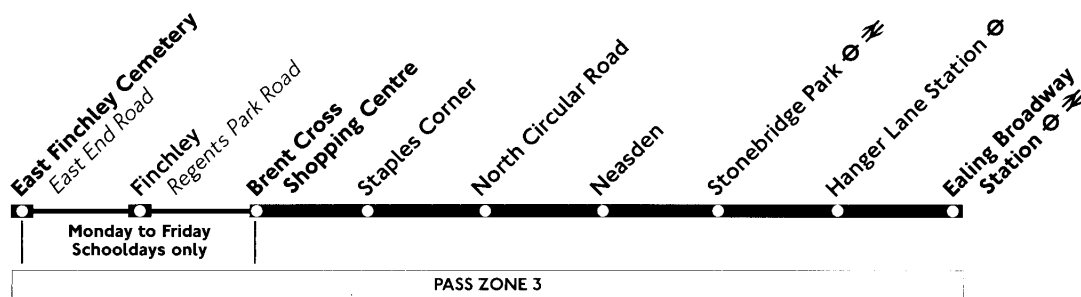

6.11.95
T03030

112

Brent Cross - Neasden - Ealing Broadway

Mondays to Saturdays

Mondays to Fridays

Brent Cross Shopping Centre	0600	0620	0640	0700	0720	0740	0800	0820	0840	0900	0920	0940	Then every	00	20	40	1400
Staples Corner	0603	0623	0643	0703	0723	0743	0803	0823	0843	0903	0923	0944	20 minutes,	04	24	44	1404
Neasden North Circular Road	0606	0626	0646	0706	0726	0746	0806	0826	0846	0906	0926	0948	at these	08	28	48	until 1408
Stonebridge Park Station	0612	0632	0652	0712	0732	0752	0812	0832	0852	0912	0932	0955	minutes	15	35	55	1415
Hanger Lane Station	0617	0637	0657	0717	0737	0757	0817	0837	0857	0917	0937	0955	minutes	15	35	55	1415
Ealing Broadway Station	0623	0643	0703	0723	0743	0803	0823	0843	0903	0923	0943	1002	past	22	42	02	1422
Ealing Broadway Station	0623	0643	0703	0738	0800	0820	0840	0900	0920	0940	0953	1011	the hour	31	51	11	1431

Saturdays

Brent Cross Shopping Centre	0600	0620	0640	0700	0720	0740	0800	0820	0840	0900	0920	0940	Then every	00	20	40	1800
Staples Corner	0603	0623	0643	0703	0723	0743	0803	0823	0843	0903	0923	0944	20 minutes,	04	24	44	1804
Neasden North Circular Road	0606	0626	0646	0706	0726	0746	0806	0826	0846	0906	0926	0948	at these	08	28	48	until 1808
Stonebridge Park Station	0612	0632	0652	0712	0732	0752	0812	0832	0852	0912	0932	0955	minutes	15	35	55	1815
Hanger Lane Station	0617	0637	0657	0717	0737	0757	0817	0837	0857	0917	0939	1002	past	22	42	02	1822
Ealing Broadway Station	0623	0643	0703	0723	0743	0803	0823	0843	0903	0923	0948	1011	the hour	31	51	11	1831