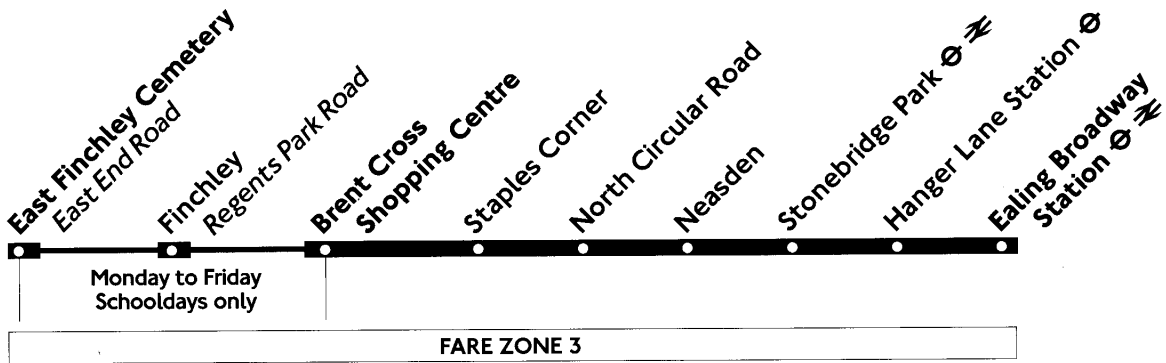

112

Mondays to Saturdays

Brent Cross – Neasden – Ealing Broadway

Mondays to Fridays

Brent Cross Shopping Centre	0600	0620	0640	0700	0720	0740	0800	0820	0840	0900	0920	0940	Then every	00	20	40	1400	
Staples Corner	0603	0623	0643	0703	0723	0745	0805	0825	0845	0905	0925	0944	20 minutes,	04	24	44	1404	
Neasden North Circular Road	0606	0626	0646	0708	0730	0750	0810	0830	0850	0910	0930	0948	at these	08	28	48	until 1408	
Stonebridge Park Harrow Road	0612	0632	0652	0717	0739	0759	0819	0839	0859	0919	0937	0955	minutes	15	35	55	1415	
Hanger Lane Station	0617	0637	0657	0726	0748	0808	0828	0848	0908	0928	0944	1002	past the	22	42	02	1422	
Ealing Broadway Station	0623	0643	0703	0738	0800	0820	0840	0900	0920	0940	0953	1011	hour	31	51	11	1431	
							WS	MFS										
East Finchley Cemetery East End Rd. arr.	1530	1540	
East Finchley Cemetery East End Rd. dep.	1545	1555	
Finchley Regents Park Road	1552	1602	
Brent Cross Shopping Centre	1420	1440	1500	1515	1535	1555	1600	1610	1615	1635	1655	1715	1735	1755	1815	1835	1900	1920
Staples Corner	1424	1444	1504	1520	1540	1600	1605	1615	1620	1640	1700	1720	1740	1800	1820	1840	1905	1925
Neasden North Circular Road	1428	1448	1508	1524	1544	1604	1609	1619	1624	1644	1704	1724	1744	1804	1824	1844	1909	1929
Stonebridge Park Harrow Road	1435	1455	1517	1533	1553	1613	1618	1628	1633	1653	1713	1733	1753	1813	1833	1853	1918	1938
Hanger Lane Station	1442	1502	1526	1542	1602	1622	1627	1637	1642	1702	1722	1742	1802	1822	1842	1902	1927	1943
Ealing Broadway Station	1451	1514	1538	1554	1614	1634	1639	1649	1654	1714	1734	1754	1814	1834	1854	1914	1939	1949
Brent Cross Shopping Centre (Z)	1940	2000	2030	2100	2130	2200	2230											
Staples Corner	1943	2003	2033	2103	2133	2203	2233											
Neasden North Circular Road	1946	2006	2036	2106	2136	2206	2236											
Stonebridge Park Harrow Road	1952	2012	2042	2112	2142	2212	2242											
Hanger Lane Station	1957	2017	2047	2117	2147	2217	2247											
Ealing Broadway Station	2003	2023	2053	2123	2153	2223	2253											