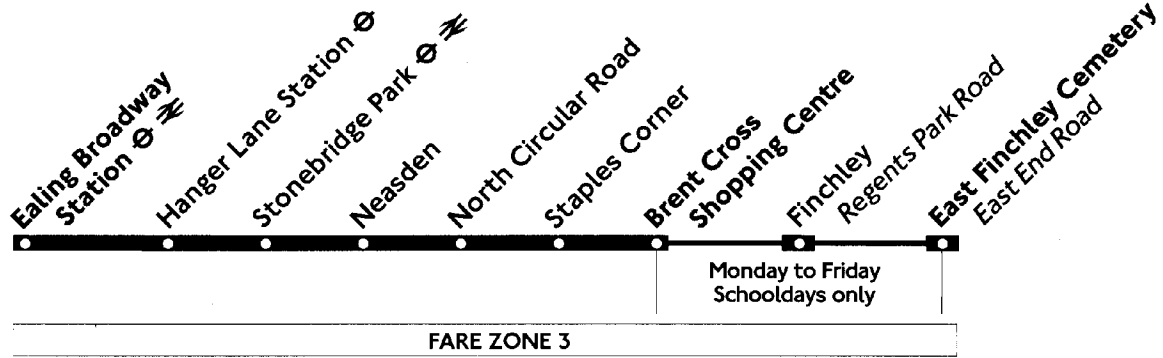

112

Mondays to Saturdays

Ealing Broadway – Neasden - Brent Cross

Mondays to Fridays

	SD																	
Ealing Broadway Station	0550	0610	0630	0650	0710	0730	0730	0750	0810	0830	0850	0910	0930	0950	1010	1030	1045	1100
Hanger Lane Station	0556	0616	0636	0656	0720	0740	0745	0800	0820	0840	0900	0920	0938	0958	1018	1038	1053	1108
Stonebridge Park Harrow Road	0602	0622	0642	0702	0729	0749	0754	0809	0829	0849	0909	0929	0946	1006	1026	1046	1101	1116
Neasden Neasden Lane North	0607	0627	0647	0710	0737	0757	0802	0817	0837	0857	0917	0937	0953	1013	1033	1053	1108	1123
Staples Corner	0611	0631	0651	0715	0742	0802	0807	0822	0842	0902	0922	0941	0957	1017	1037	1057	1112	1127
Brent Cross Shopping Centre	0613	0633	0653	0719	0746	0806	0811	0826	0846	0906	0926	0945	1001	1021	1041	1101	1116	1131
Finchley Regents Park Road	0821
East Finchley Cemetery East End Rd.	0832
Ealing Broadway Station	1120	Then every	40	00	20		1440	1500	1515	1530	1545	1605	1625	1645	1705	1725	1745	1805
Hanger Lane Station	1128	20 minutes,	48	08	28		1448	1508	1525	1540	1555	1615	1635	1655	1715	1735	1755	1815
Stonebridge Park Harrow Road	1136	at these	56	16	36	until	1456	1518	1535	1550	1605	1625	1645	1705	1725	1745	1805	1825
Neasden Neasden Lane North	1143	minutes	03	23	43		1503	1526	1543	1558	1613	1633	1653	1713	1733	1753	1813	1833
Staples Corner	1147	past the	07	27	47		1507	1530	1547	1602	1617	1637	1657	1717	1737	1757	1817	1837
Brent Cross Shopping Centre	1151	hour	11	31	51		1511	1534	1551	1606	1621	1641	1701	1721	1741	1801	1821	1841
Ealing Broadway Station	1825	1845	1905	1925	1945	2005	2030	2100	2130	2200	2230							
Hanger Lane Station	1835	1855	1915	1935	1951	2011	2036	2106	2136	2206	2236							
Stonebridge Park Harrow Road	1845	1905	1925	1941	1957	2017	2042	2112	2142	2212	2242							
Neasden Neasden Lane North	1853	1913	1933	1946	2002	2022	2047	2117	2147	2217	2247							
Staples Corner	1857	1917	1937	1950	2006	2026	2051	2121	2151	2221	2251							
Brent Cross Shopping Centre (X)	1901	1921	1939	1952	2008	2028	2053	2123	2153	2223	2253							