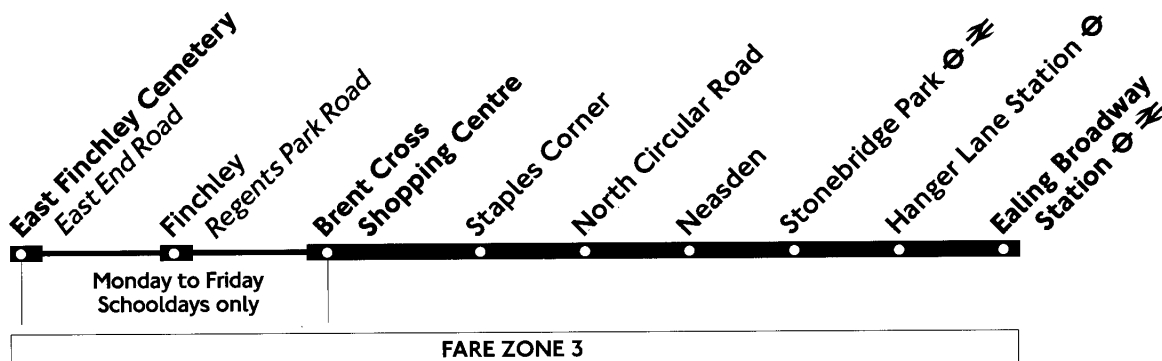

31.10.94

Post between Ealing Broadway Station and Brent Cross Shopping Centre

Mondays to Saturdays

### Mondays to Fridays

Brent Cross Shopping Centre	0600	0620	0640	0700	0720	0740	0800	0820	0840	0900	0920	0940	Then every 20 minutes, at these minutes past the hour	00	20	40	1400
Staples Corner	0603	0623	0643	0703	0725	0745	0805	0825	0845	0905	0925	0944		04	24	44	1404
Neasden North Circular Road	0606	0626	0646	0708	0730	0750	0810	0830	0850	0910	0930	0948		08	28	48	until 1408
Stonebridge Park Harrow Road	0612	0632	0652	0717	0739	0759	0819	0839	0859	0919	0937	0955		15	35	55	1415
Hanger Lane Station	0617	0637	0657	0726	0748	0808	0828	0848	0908	0928	0944	1002		22	42	02	1422
Ealing Broadway Station	0623	0643	0703	0738	0800	0820	0840	0900	0920	0940	0953	1011		31	51	11	1431

### Saturdays

Brent Cross Shopping Centre	0600	0620	0640	0700	0720	0740	0800	0820	0840	0900	0920	0940	Then every 20 minutes, at these minutes past the hour	00	20	40	1800
Staples Corner	0603	0623	0643	0703	0723	0743	0803	0823	0843	0903	0923	0944		04	24	44	1804
Neasden North Circular Road	0606	0626	0646	0706	0726	0746	0806	0826	0846	0906	0926	0948		08	28	48	until 1808
Stonebridge Park Harrow Road	0612	0632	0652	0712	0732	0752	0812	0832	0852	0912	0932	0955		15	35	55	1815
Hanger Lane Station	0617	0637	0657	0717	0737	0757	0817	0837	0857	0917	0939	1002		22	42	02	1822
Ealing Broadway Station	0623	0643	0703	0723	0743	0803	0823	0843	0903	0923	0948	1011		31	51	11	1831