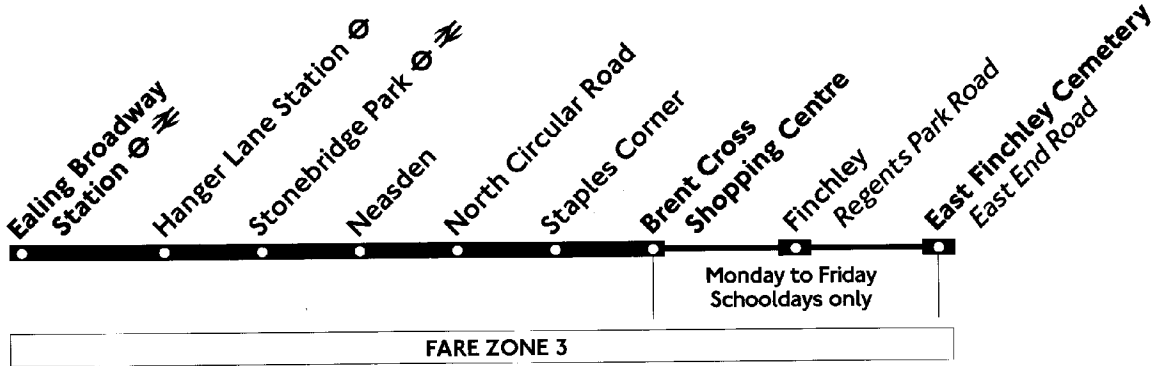

112

Mondays to Saturdays

Ealing Broadway – Neasden - Brent Cross

Mondays to Fridays

	SD																	
Ealing Broadway Station ⇌	0550	0610	0630	0650	0710	0730	0735	0750	0810	0830	0850	0910	0930	0950	1010	1030	1045	1100
Hanger Lane Station ⇌	0556	0616	0636	0656	0720	0740	0745	0800	0820	0840	0900	0920	0938	0958	1018	1038	1053	1108
Stonebridge Park Harrow Road	0602	0622	0642	0702	0729	0749	0754	0809	0829	0849	0909	0929	0946	1006	1026	1046	1101	1116
Neasden Neasden Lane North	0607	0627	0647	0710	0737	0757	0802	0817	0837	0857	0917	0937	0953	1013	1033	1053	1108	1123
Staples Corner	0611	0631	0651	0715	0742	0802	0807	0822	0842	0902	0922	0941	0957	1017	1037	1057	1112	1127
Brent Cross Shopping Centre	0613	0633	0653	0719	0746	0806	0811	0826	0846	0906	0926	0945	1001	1021	1041	1101	1116	1131
Finchley Regents Park Road	...	...	...	...	...	...	0821	...	...	...	...	...	...	...	...	...	...	...
East Finchley Cemetery East End Rd.	...	...	...	...	...	...	0832	...	...	...	...	...	...	...	...	...	...	...
Ealing Broadway Station ⇌	1120	Then every	40	00	20		1440	1500	1515	1530	1545	1605	1625	1645	1705	1725	1745	1805
Hanger Lane Station ⇌	1128	20 minutes,	48	08	28		1448	1508	1525	1540	1555	1615	1635	1655	1715	1735	1755	1815
Stonebridge Park Harrow Road	1136	at these	56	16	36	until	1456	1518	1535	1550	1605	1625	1645	1705	1725	1745	1805	1825
Neasden Neasden Lane North	1143	minutes	03	23	43		1503	1526	1543	1558	1613	1633	1653	1713	1733	1753	1813	1833
Staples Corner	1147	past the	07	27	47		1507	1530	1547	1602	1617	1637	1657	1717	1737	1757	1817	1837
Brent Cross Shopping Centre	1151	hour	11	31	51		1511	1534	1551	1606	1621	1641	1701	1721	1741	1801	1821	1841
Ealing Broadway Station ⇌	1825	1845	1905	1925	1945	2005	2030	2100	2130	2200	2230							
Hanger Lane Station ⇌	1835	1855	1915	1935	1951	2011	2036	2106	2136	2206	2236							
Stonebridge Park Harrow Road	1845	1905	1925	1941	1957	2017	2042	2112	2142	2212	2242							
Neasden Neasden Lane North	1853	1913	1933	1946	2002	2022	2047	2117	2147	2217	2247							
Staples Corner	1857	1917	1937	1950	2006	2026	2051	2121	2151	2221	2251							
Brent Cross Shopping Centre (X)	1901	1921	1939	1952	2008	2028	2053	2123	2153	2223	2253							

Saturdays