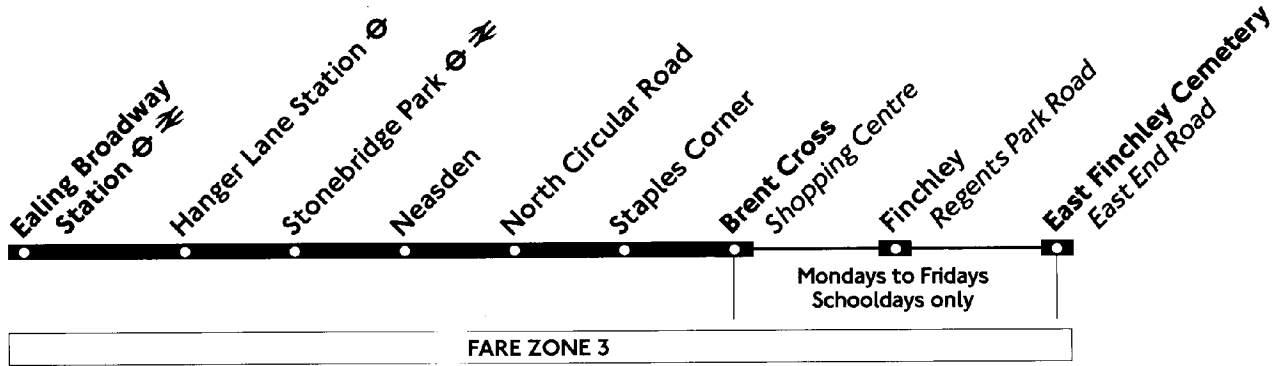

112

Ealing Broadway – Neasden – Brent Cross

Mondays to Saturdays

Mondays to Fridays

	SD																	
Ealing Broadway Station	0550	0610	0630	0650	0710	0730	0740	0750	0810	0830	0850	0910	0930	0950	1010	1030	1045	1100
Hanger Lane Station	0556	0616	0636	0656	0720	0740	0750	0800	0820	0840	0900	0920	0938	0958	1018	1038	1053	1108
Stonebridge Park Harrow Road	0602	0622	0642	0702	0729	0749	0759	0809	0829	0849	0909	0929	0946	1006	1026	1046	1101	1116
Neasden Neasden Lane North	0607	0627	0647	0710	0737	0757	0807	0817	0837	0857	0917	0937	0953	1013	1033	1053	1108	1123
Staples Corner	0611	0631	0651	0715	0742	0802	0812	0822	0842	0902	0922	0941	0957	1017	1037	1057	1112	1127
Brent Cross Shopping Centre	0613	0633	0653	0719	0746	0806	0816	0826	0846	0906	0926	0945	1001	1021	1041	1101	1116	1131
Finchley Regents Park Road	...	...	...	...	...	...	0826	...	...	...	...	...	...	...	...	...	...	...
East Finchley Cemetery East End Rd.	...	...	...	...	...	...	0832	...	...	...	...	...	...	...	...	...	...	...
Ealing Broadway Station	1120	Then every	40	00	20		1440	1500	1515	1530	1545	1605	1625	1645	1705	1725	1745	1805
Hanger Lane Station	1128	20 minutes,	48	08	28		1448	1508	1525	1540	1555	1615	1635	1655	1715	1735	1755	1815
Stonebridge Park Harrow Road	1136	at these	56	16	36	until	1456	1518	1535	1550	1605	1625	1645	1705	1725	1745	1805	1825
Neasden Neasden Lane North	1143	minutes	03	23	43		1503	1526	1543	1558	1613	1633	1653	1713	1733	1753	1813	1833
Staples Corner	1147	past the	07	27	47		1507	1530	1547	1602	1617	1637	1657	1717	1737	1757	1817	1837
Brent Cross Shopping Centre	1151	hour	11	31	51		1511	1534	1551	1606	1621	1641	1701	1721	1741	1801	1821	1841
Ealing Broadway Station	1825	1845	1905	1925	1945	2005	2030	2100	2130	2200	2230							
Hanger Lane Station	1835	1855	1915	1935	1951	2011	2036	2106	2136	2206	2236							
Stonebridge Park Harrow Road	1845	1905	1925	1941	1957	2017	2042	2112	2142	2212	2242							
Neasden Neasden Lane North	1853	1913	1933	1946	2002	2022	2047	2117	2147	2217	2247							
Staples Corner	1857	1917	1937	1950	2006	2026	2051	2121	2151	2221	2251							
Brent Cross Shopping Centre (X)	1901	1921	1939	1952	2008	2028	2053	2123	2153	2223	2253							

Saturdays