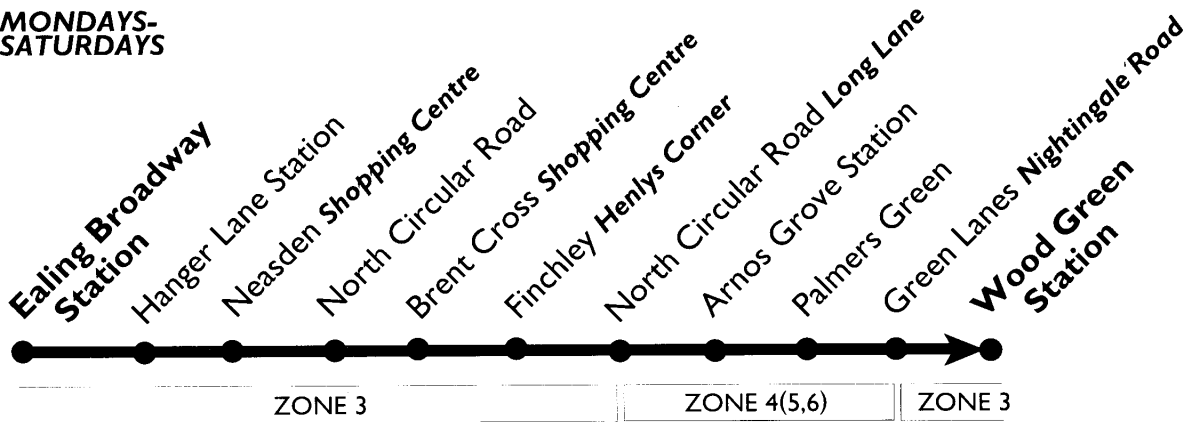

Travel Information
071-222 1234

Mondays to Fridays

Ealing Broadway Station ⚡	0545	0615	0645	0705	0730	0745	0815	0845	0915	0945	1015										45 15		1445	1515
Hanger Lane Station	0551	0621	0652	0713	0739	0754	0825	0855	0924	0953	1023										53 23		1453	1523
Stonebridge Park Harrow Road	0557	0627	0659	0722	0750	0805	0837	0907	0935	1004	1033										03 33		1503	1534
Neasden Shopping Centre	0602	0632	0704	0728	0757	0812	0845	0915	0942	1011	1040										10 40		1510	1541
Staples Corner	0606	0636	0708	0733	0802	0817	0850	0920	0947	1015	1044										14 44		1514	1545
Brent Cross Shopping Centre	0609	0639	0711	0737	0806	0821	0854	0924	0951	1019	1048										18 48		1518	1549
Finchley Henlys Corner	0615	0646	0719	0745	0815	0830	0903	0933	1000	1027	1056										26 56		1526	1557
Finchley Manor Cottage Tavern	0618	0649	0723	0749	0819	0834	0907	0937	1004	1031	1100										30 00		1530	1601
Finchley Green Man	0620	0651	0725	0752	0822	0837	0910	0940	1007	1034	1103										33 03		1533	1604
Arnos Grove Station	0628	0700	0735	0802	0833	0848	0921	0950	1017	1043	1112										42 12		1542	1614
Palmer's Green North Circular Road	0632	0704	0740	0807	0838	0853	0926	0954	1021	1047	1116										46 16		1546	1616
Wood Green Station ⚡	0639	0711	0748	0817	0849	0904	0936	1004	1031	1057	1126										56 26		1556	1626