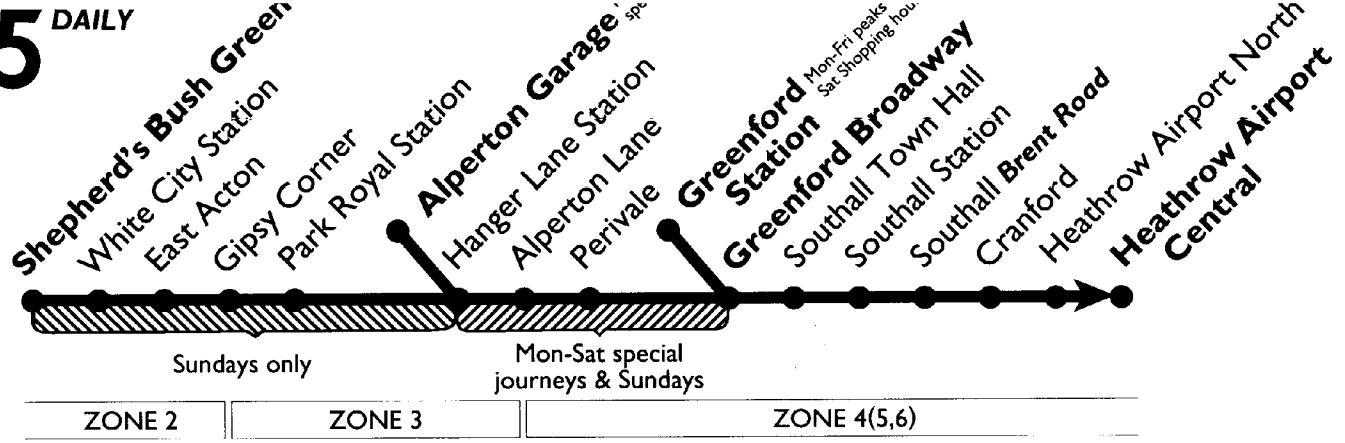

Mondays to Fridays

Greenford Station	0444	0514	0544	0614	0634	0654	0701	0717	0729	0750	0808	0828	0848	0904	0908	0931	0951	.....	.....
Greenford Red Lion	0456	0526	0556	0626	0646	0706	0723	0739	0759	0821	0841	0841	0901	0918	0921	0941	1001	1021	.....
Southall Town Hall	0500	0530	0600	0630	0650	0710	0727	0744	0804	0826	0844	0904	0924	.....	0939	0956	1016	1036	.....
Southall King Street	0503	0533	0603	0633	0653	0713	0730	0748	0808	0830	0848	0908	0928	.....	0949	1006	1026	1046	.....
Southall Brent Road	0509	0539	0609	0639	0659	0719	0737	0757	0817	0839	0857	0917	0936	.....	0955	1012	1032	1052	.....
Cranford High Street Bath Road	0511	0541	0611	0641	0701	0721	0740	0800	0820	0842	0900	0920	0939	.....	0958	1015	1035	1055	.....
Harlington Corner	0514	0544	0614	0644	0704	0724	0743	0803	0823	0845	0903	0923	0942	.....	1001	1018	1038	1058	.....
Heathrow Airport North	0517	0547	0617	0647	0707	0727	0747	0807	0827	0849	0907	0927	0945	.....	1004	1021	1041	1101	.....
Heathrow Airport Central	.....	.....	.....	.....	.....	.....	.....	.....	.....	.....	.....	.....	.....	.....	.....	.....	.....	.....	.....

Greenford Station	.....	.....	01 21 41	.....	.....	.....	1441	1505	1524	1547	1607	1625	1642	1654	1714	1731	1734	1754	.....
Greenford Red Lion	1041	1056	1102	1106	1112	1115	1118	1121	1121	1121	1121	1121	1121	1121	1121	1121	1121	1121	1121
Southall Town Hall	.....	.....	.....	.....	.....	.....	.....	.....	.....	.....	.....	.....	.....	.....	.....	.....	.....	.....	.....
Southall King Street	.....	.....	.....	.....	.....	.....	.....	.....	.....	.....	.....	.....	.....	.....	.....	.....	.....	.....	.....
Southall Brent Road	.....	.....	.....	.....	.....	.....	.....	.....	.....	.....	.....	.....	.....	.....	.....	.....	.....	.....	.....
Cranford High Street Bath Road	.....	.....	.....	.....	.....	.....	.....	.....	.....	.....	.....	.....	.....	.....	.....	.....	.....	.....	.....
Harlington Corner	.....	.....	.....	.....	.....	.....	.....	.....	.....	.....	.....	.....	.....	.....	.....	.....	.....	.....	.....
Heathrow Airport North	.....	.....	.....	.....	.....	.....	.....	.....	.....	.....	.....	.....	.....	.....	.....	.....	.....	.....	.....
Heathrow Airport Central	.....	.....	.....	.....	.....	.....	.....	.....	.....	.....	.....	.....	.....	.....	.....	.....	.....	.....	.....

Saturdays