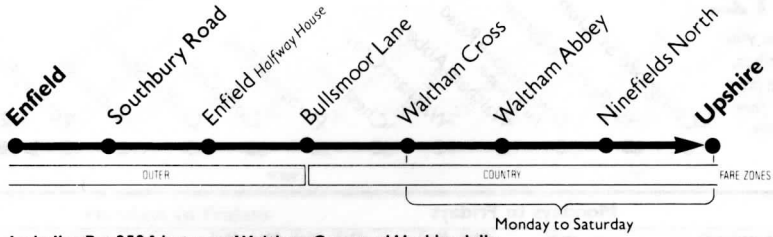

Sundays (and National Public Holidays)

	250A	250A	250A	250A	250A	250A	250A	250A	250A	250A	250A	250A	250A	250A	250A
Uphshire Princesfield Road	0702	0748	0828	0917	1017	1017	1017	1017	17	17	2117	2117	2217	2217	2217
Waltham Abbey Market Square	0711	A	0757	A	0837	0926	1026	A	Then at	26	A	A	2126	A	2226
Waltham Cross Abbey Road	0716	0758	0802	0845	0842	0931	1033	1038	minutes	33	38	UNTIL	2038	2133	2108
Enfield Halfway House	0716	A	0806	A	0853	A	A	1046	past	A	46	—	2046	A	2116
Great Cambridge Rd. Southbury Rd.	0716	A	0809	—	0856	—	—	1049	each	—	49	—	2049	—	2119
Enfield Town Little Park Gardens	0716	0815	—	—	—	—	—	1055	hour	—	55	—	2055	—	2125
Uphshire Princesfield Road	2317	—	0046	0046	0055	0100	0100	0100	0100	0100	0100	0100	0100	0100	0100
Waltham Abbey Market Square	2326	A	0055	0055	0055	0055	0055	0055	0055	0055	0055	0055	0055	0055	0055
Waltham Cross Abbey Road	2333	2347	0100	0100	0100	0100	0100	0100	0100	0100	0100	0100	0100	0100	0100
Enfield Halfway House	2333	A	2355	0108	0108	0108	0108	0108	0108	0108	0108	0108	0108	0108	0108
Great Cambridge Rd. Southbury Rd.	2333	—	2358	0111	0111	0111	0111	0111	0111	0111	0111	0111	0111	0111	0111
Enfield Town Little Park Gardens	2333	—	0004	—	—	—	—	—	—	—	—	—	—	—	—

A—Continues to or starts from Waltham Cross Bus Station.

LONDON TRANSPORT

217B DAILY

Pay as you enter bus, please have your fare ready.

Including Bus 250A between Waltham Cross and Uphire daily.

Mondays to Fridays